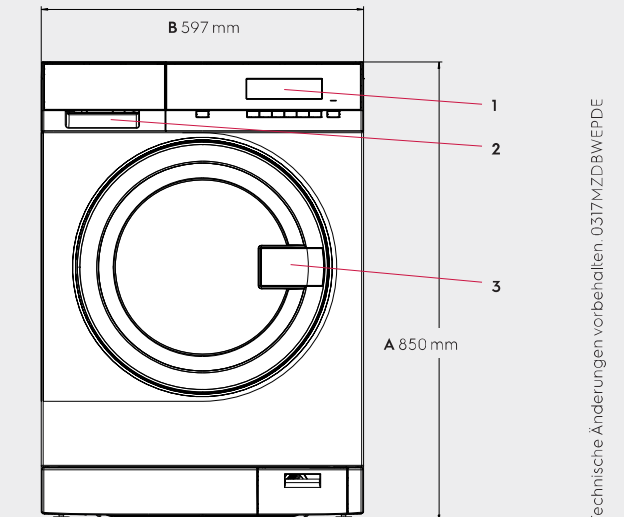

Sonderausstattung

Sockel	Zubehör
Stapel-Kit	Zubehör
Marine-Kit	Optional

Abmessungen, inklusive Türrahmen

Höhe (A), mm	850
Breite (B), mm	597
Tiefe (C), mm	624
Verpackungshöhe, mm	900
Verpackungsbreite, mm	630
Verpackungstiefe, mm	701
Gewicht (mit Verpackung), kg	80,5 (82)

Vorderseite

Rechte Seite

Rückseite

- A Höhe
- B Breite
- C Tiefe
- D Tiefe bei geöffneter Tür
- 1 Bedienfeld
- 2 Waschmittelfach
- 3 Türgriff
- 4 Flüssigwaschmittelzufuhr
- 5 Warmwasseranschluss
- 6 Kaltwasseranschluss
- 7 Laugenpumpe
- 8 Ablaufventil