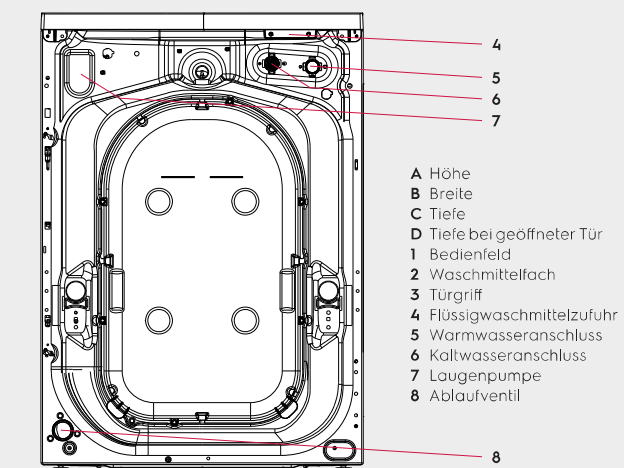

Sonderausstattung

Sockel	Zubehör
Stapel-Kit	Zubehör
Marine-Kit	Optional

Abmessungen, inklusive Türrahmen

Höhe (A), mm	850
Breite (B), mm	597
Tiefe (C), mm	624
Verpackungshöhe, mm	900
Verpackungsbreite, mm	630
Verpackungstiefe, mm	701
Gewicht (mit Verpackung), kg	80,5 (82)

Vorderseite

Rechte Seite

Rückseite

- A Höhe
- B Breite
- C Tiefe
- D Tiefe bei geöffneter Tür
- 1 Bedienfeld
- 2 Waschmittelfach
- 3 Türgriff
- 4 Flüssigwaschmittelzufuhr
- 5 Warmwasseranschluss
- 6 Kaltwasseranschluss
- 7 Laugenpumpe
- 8 Ablaufventil