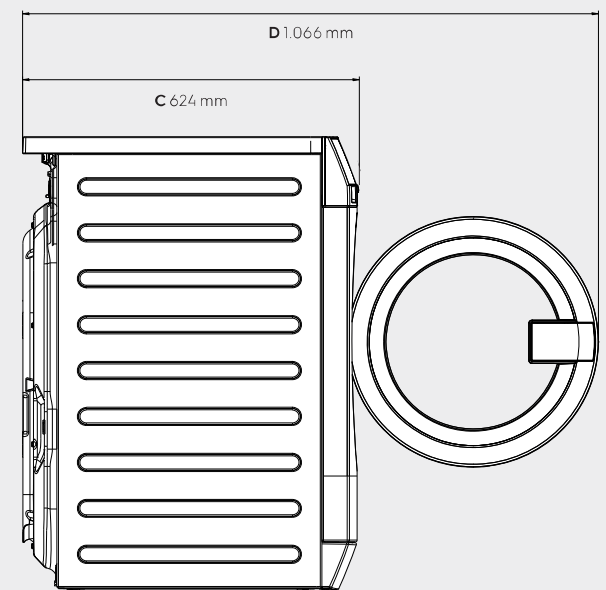

Sonderausstattung

Sockel	Zubehör
Stapel-Kit	Zubehör
Marine-Kit	Optional

Abmessungen, inklusive Türrahmen

Höhe (A), mm	850
Breite (B), mm	597
Tiefe (C), mm	624
Verpackungshöhe, mm	900
Verpackungsbreite, mm	630
Verpackungstiefe, mm	701
Gewicht (mit Verpackung), kg	80,5 (82)

Vorderseite

Rechte Seite

Rückseite

- A Höhe
- B Breite
- C Tiefe
- D Tiefe bei geöffneter Tür
- 1 Bedienfeld
- 2 Waschmittelfach
- 3 Türgriff
- 4 Flüssigwaschmittelzufuhr
- 5 Warmwasseranschluss
- 6 Kaltwasseranschluss
- 7 Laugenpumpe
- 8 Ablaufventil