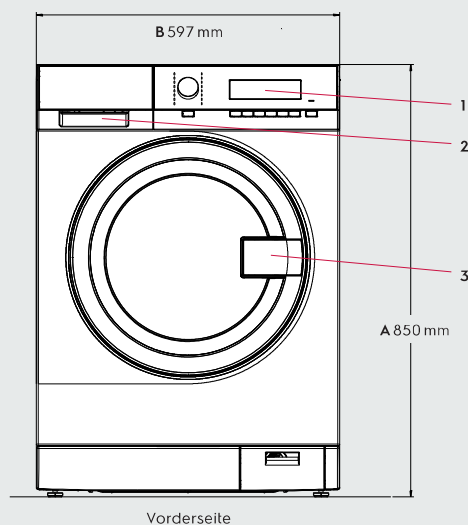

Abmessungen inklusive Türrahmen

Höhe (A), mm	850
Breite (B), mm	597
Tiefe (C), mm	624
Verpackungshöhe, mm	900
Verpackungsbreite, mm	630
Verpackungstiefe, mm	701
Gewicht (mit Verpackung), kg	80,5 (82)

- A Höhe
- B Breite
- C Tiefe
- D Tiefe bei geöffneter Türe
- 1 Bedienfeld
- 2 Waschmittelfach
- 3 Türöffner
- 4 Flüssigwaschmittelzufuhr
- 5 Warmwasseranschluss
- 6 Kaltwasseranschluss
- 7 Laugenpumpe
- 8 Ablaufventil