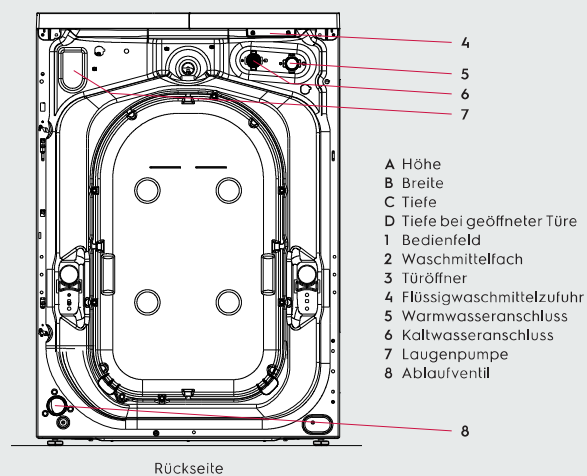

Elektrische Anschlüsse

Anschlusswert (WE170P/V), V	230
Leistung, kW	2,2
Empfohlene Sicherung, A	10
Frequenz, Hz	50

Programme

Anzahl Programme	16
------------------	----

Eco 40, 60 (A⁺⁺⁺) / Normal 20, 40, 60, 95
 Sanft 30, 40, 60 / Handwäsche / Mopp 60, 85 /
 Einweichen & Schleudern, Desinfektion 60, 70, 80

Waschmengenautomatik	Ermittelt die Wäschemenge - passt Wasser- bzw. Energiebedarf automatisch an
----------------------	---

Sonderausstattung

Externes Dosierungssystem	Optional
Sockel	Zubehör
Stapel-Kit	Zubehör

Abmessungen inklusive Türrahmen

Höhe (A), mm	850
Breite (B), mm	597
Tiefe (C), mm	624
Verpackungshöhe, mm	900
Verpackungsbreite, mm	630
Verpackungstiefe, mm	701
Gewicht (mit Verpackung), kg	80,5 (82)

- A Höhe
- B Breite
- C Tiefe
- D Tiefe bei geöffneter Türe
- 1 Bedienfeld
- 2 Waschmittelfach
- 3 Türöffner
- 4 Flüssigwaschmittelzufuhr
- 5 Warmwasseranschluss
- 6 Kaltwasseranschluss
- 7 Laugenpumpe
- 8 Ablaufventil